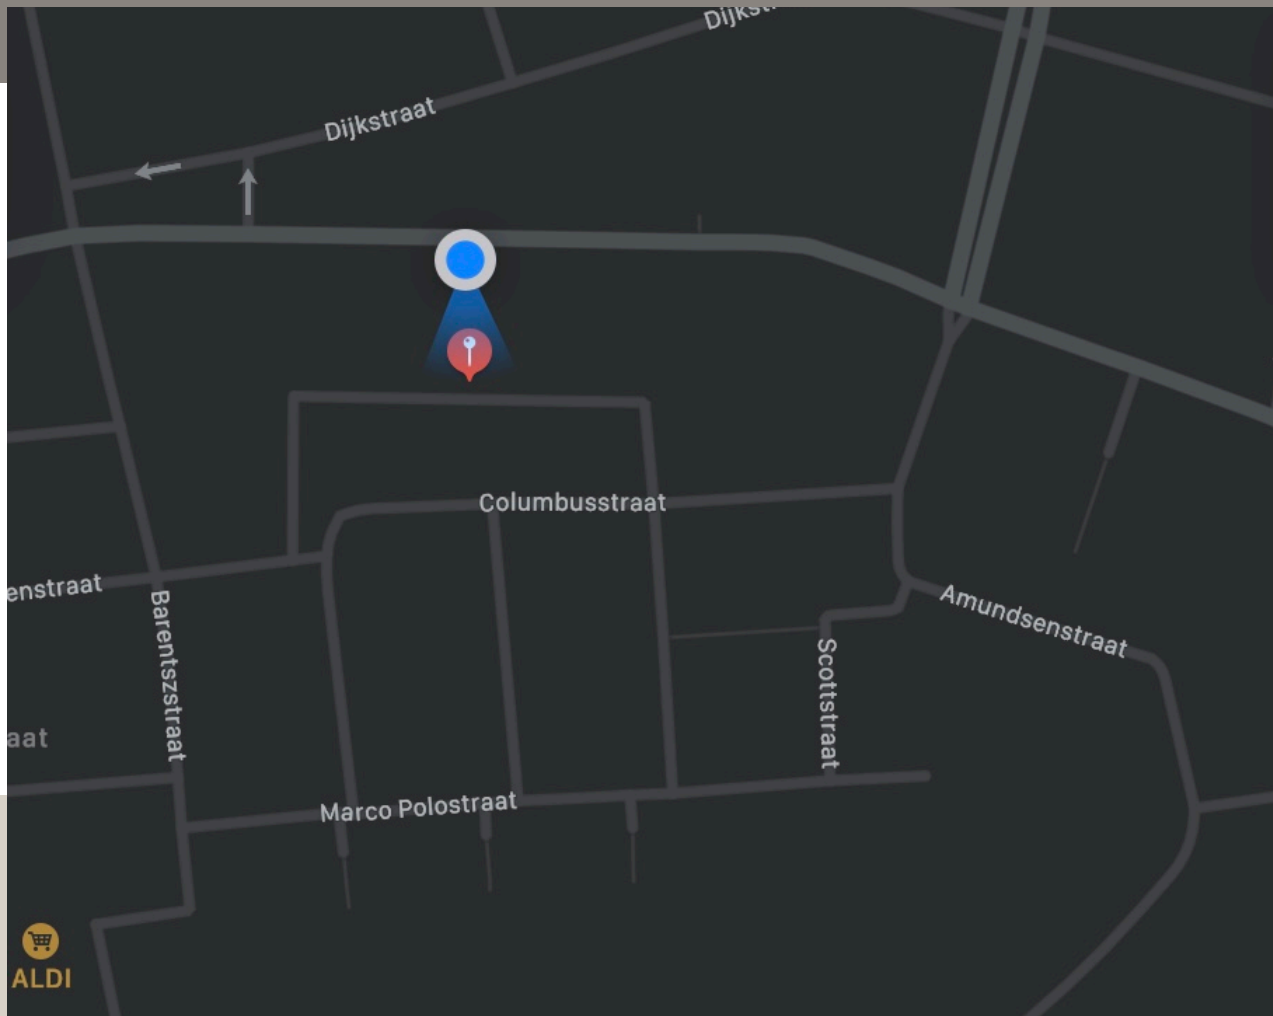

# Locatie StudioTuit

## StudioTuit ligt in de achtertuin van de Dommelseweg 111

De entree van de Studio is te vinden aan de achterkant.

Vanaf de Dommelseweg ga je linksom of rechtsom. Zodat je achter de Dommelseweg komt.

Ten hoogte van de Columbusstraat 60, ga je de oprit op. Dit is een doorgang naar de achterkant van de Dommelseweg. Je treft StudioTuit halverwege.